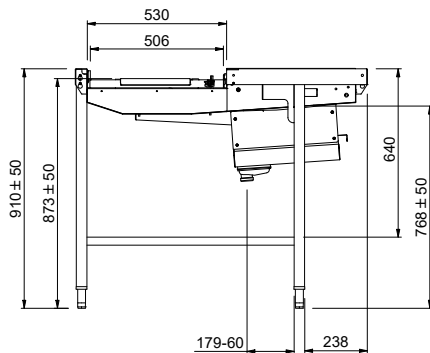

Tavolo di sbarazzo automatico passante, azionato da lavastoviglie, per 3 cesti, 1576 mm. Direzione carico cesti: da destra a sinistra

Descrizione

Articolo N° _____

Costruzione in acciaio inox AISI 304. Vasca con fondo inclinato, scarico con doppia piletta. Guide dei cesti inclinate verso il lato di smistamento. Azionato dalla lavastoviglie. Barre di alimentazione e supporti per cesti. Gambe tubolari a sezione quadrata 40x40 mm su piedini regolabili. Progettato per cesti di dimensione 500x500 mm. Collegamento alla lavastoviglie sul lato sinistro. Direzione carico cesti: da destra verso sinistra.

2025.09.30

Fronte

Lato

Factory mounted waste rack

D = Scarico acqua

Alto

Informazioni chiave

 Dimensioni esterne,
 larghezza:

865468 (HSDDPTS3LR) 1576 mm

 Dimensioni esterne,
 profondità:

1110 mm

Dimensioni esterne, altezza:

910 mm

Peso netto:

42 kg

Regolazione altezza:

50/50 mm

Movimento cestello

Da sinistra a destra

Posizione per lavastoviglie

Carico

Materiale vasca

AISI 304 - EN 1.4301