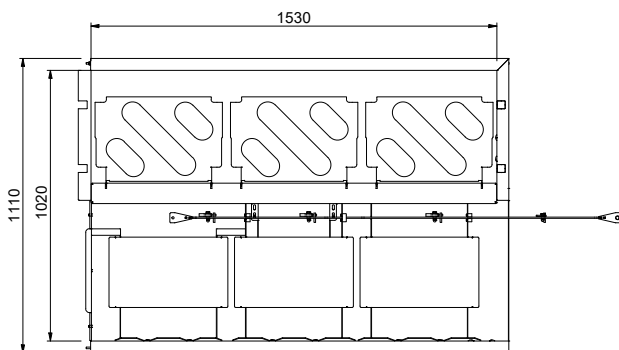

Costruzione

- Tutte le superfici lisce con finitura lucida.
- Robuste flange saldate per un fissaggio sicuro delle unità.
- Il fondo inclinato consente uno scarico regolare e rapido.
- I cesti sono facilmente rimovibili.
- Le guide dei cestelli sono inclinate verso la vasca.
- Il doppio filtro installato su entrambi i lati consente l'accesso da entrambe le direzioni.
- Costruito su gambe in tubolare da 40x40 in acciaio inox AISI 304 con piedini quadrati.
- Cestelli in acciaio inox doppi per facilitare le operazioni.

2025.09.30

Fronte

Lato

Factory mounted waste rack

D = Scarico acqua

Alto

Informazioni chiave

 Dimensioni esterne,
 larghezza:

865468 (HSDDPTS3LR) 1576 mm

 Dimensioni esterne,
 profondità:

1110 mm

Dimensioni esterne, altezza:

910 mm

Peso netto:

42 kg

Regolazione altezza:

50/50 mm

Movimento cestello

Da sinistra a destra

Posizione per lavastoviglie

Carico

Materiale vasca

AISI 304 - EN 1.4301