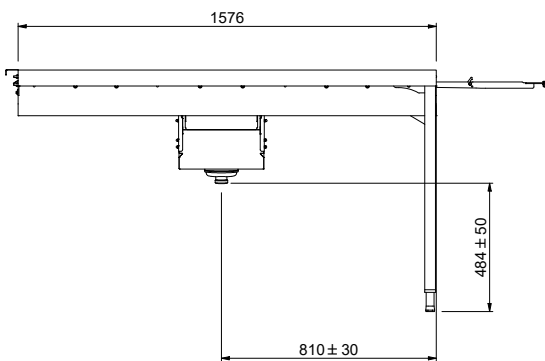

Tavolo di sbarazzo automatico passante, azionato da lavastoviglie, per 3 cesti, 1576 mm. Direzione carico cesti: da destra a sinistra

Descrizione

Articolo N° _____

Costruzione in acciaio inox AISI 304. Vasca con fondo inclinato, scarico con doppia piletta. Guide dei cesti inclinate verso il lato di smistamento. Azionato dalla lavastoviglie. Barre di alimentazione e supporti per cesti. Gambe tubolari a sezione quadrata 40x40 mm su piedini regolabili. Progettato per cesti di dimensione 500x500 mm. Collegamento alla lavastoviglie sul lato sinistro. Direzione carico cesti: da destra verso sinistra.

2025.09.30

Fronte

Lato

Factory mounted waste rack

D = Scarico acqua

Alto

Informazioni chiave

 Dimensioni esterne,
 larghezza:

865468 (HSDDPTS3LR) 1576 mm

 Dimensioni esterne,
 profondità:

1110 mm

Dimensioni esterne, altezza:

910 mm

Peso netto:

42 kg

Regolazione altezza:

50/50 mm

Movimento cestello

Da sinistra a destra

Posizione per lavastoviglie

Carico

Materiale vasca

AISI 304 - EN 1.4301